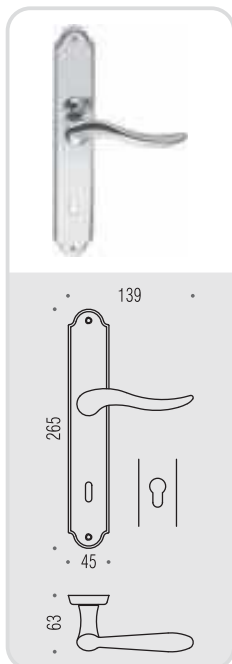

ID 11

PETER

Design: Colombo Design

peter

Design: Colombo Design

Materiale: Ottone
Material: Brass

OL
Oroplus

OM
Oromat
Matt gold

BR
Bronzo
Bronze

OA
Ottone antico
Antique brass

ID 11 P-PY

ID 11 R-RY

CD 69 BZG G 6/8

CD 32 M

ID 12 DK/SM DX-SX