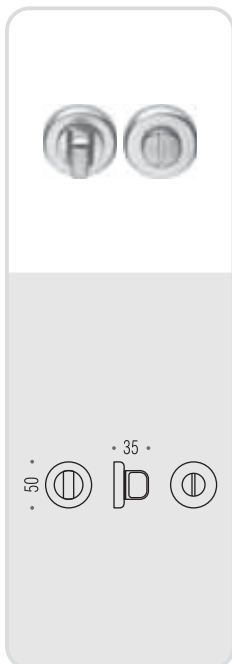

ID 11

PETER

Design: Colombo Design

peter

Design: Colombo Design

Materiale: Ottone
Material: Brass

OL
Oroplus

OM
Oromat
Matt gold

BR
Bronzo
Bronze

OA
Ottone antico
Antique brass

ID 11 P-PY

ID 11 R-RY

CD 69 BZG G 6/8

CD 32 M

ID 12 DK/SM DX-SX