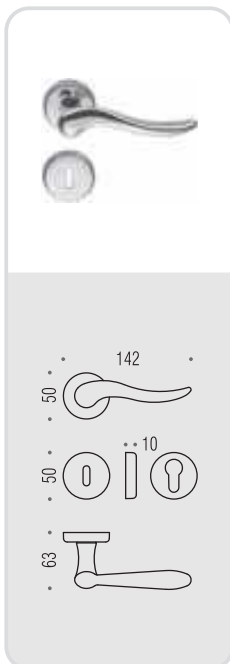

ID 11

PETER

Design: Colombo Design

peter

Design: Colombo Design

Materiale: Ottone
Material: Brass

OL
Oroplus

OM
Oromat
Matt gold

BR
Bronzo
Bronze

OA
Ottone antico
Antique brass

ID 11 P-PY

ID 11 R-RY

CD 69 BZG G 6/8

CD 32 M

ID 12 DK/SM DX-SX