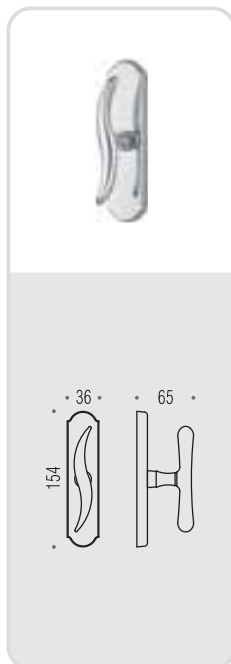

ID 11

PETER

Design: Colombo Design

peter

Design: Colombo Design

Materiale: Ottone
Material: Brass

OL
Oroplus

OM
Oromat
Matt gold

BR
Bronzo
Bronze

OA
Ottone antico
Antique brass

ID 11 P-PY

ID 11 R-RY

CD 69 BZG G 6/8

CD 32 M

ID 12 DK/SM DX-SX