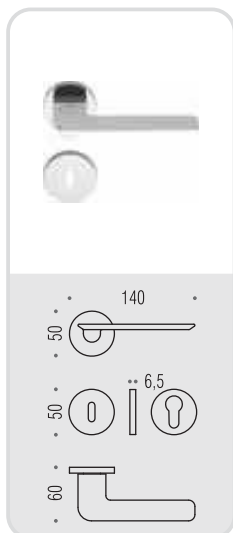

slim

Design: Studio Spalvieri / Del Ciotto

Materiale: Ottone
Material: Brass

**six millimeters
concept**

maniglie con rosetta e bocchetta
bassa che non necessitano di
lavorazioni aggiuntive sulla porta.
handles with slim rose and
escutcheon don't need additional
installation works on the door.

CR
Cromo
Chrome

CM
Cromat
Matt chrome

FF 11 R-RY