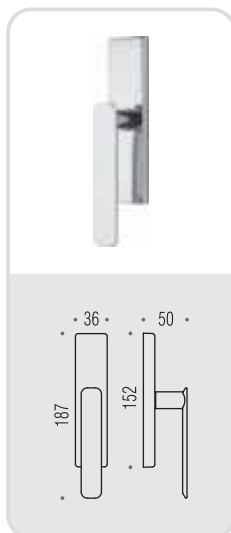

slim

Design: Studio Spalvieri / Del Ciotto

Materiale: Ottone
Material: Brass

**six millimeters
concept**

maniglie con rosetta e bocchetta
bassa che non necessitano di
lavorazioni aggiuntive sulla porta.
handles with slim rose and
escutcheon don't need additional
installation works on the door.

CR
Cromo
Chrome

CM
Cromat
Matt chrome

FF 11 R-RY

FF 19 BZG 6/8

FF 12 IM

FF 12 DK/SM