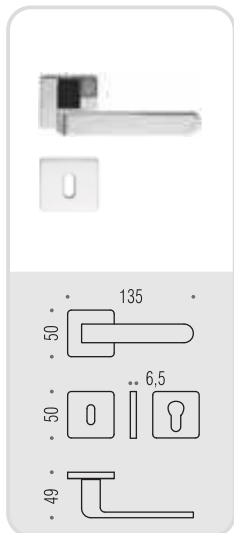

AC 11

FEDRA

Design: Andrea Castrignano

fedra

Design: Andrea Castrignano

Materiale: Ottone
Material: Brass

**six millimeters
concept**

maniglie con rosetta e bocchetta bassa che non necessitano di lavorazioni aggiuntive sulla porta. handles with slim rose and escutcheon don't need additional installation works on the door.

BT 19 BZG 6/8

AC 12 IM

AC 12 DK/SM