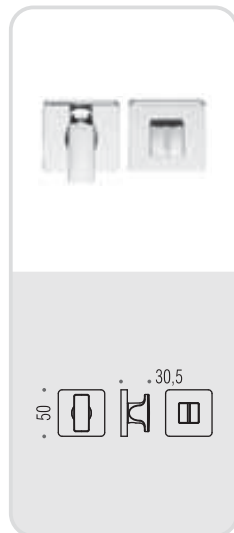

BT 19 BZG 6/8