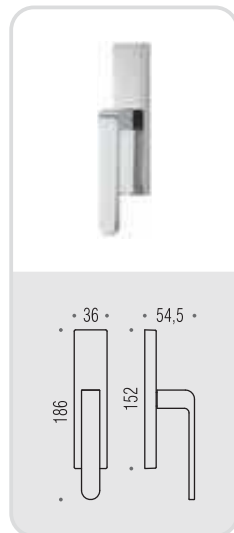

AC 11

FEDRA

Design: Andrea Castrignano

fedra

Design: Andrea Castrignano

Materiale: Ottone
Material: Brass

**six millimeters
concept**

maniglie con rosetta e bocchetta bassa che non necessitano di lavorazioni aggiuntive sulla porta. handles with slim rose and escutcheon don't need additional installation works on the door.

BT 19 BZG 6/8

AC 12 IM

AC 12 DK/SM